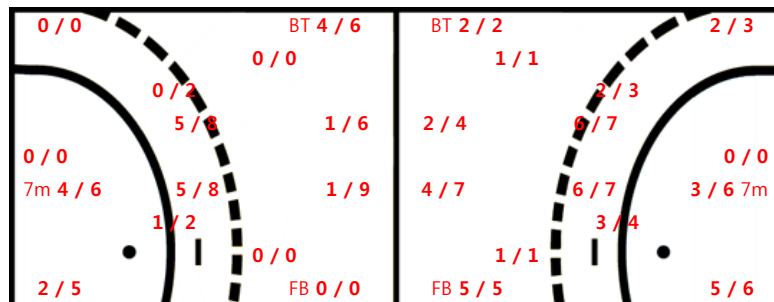

[2017 협회장배전국중고선수권대회(고등부)]

Shot Distribution

Referees : 김민경 / 김명섭

2017.03.27 12:40 김천실내체육관

MVP :

인천여자고등학교 19 ^{10:20}/_{9:15} 35 부산백양고등학교

인천여자고등학교

Players Goals / Shots

11 김희영		
0 / 0	0 / 0	0 / 0
0 / 0	0 / 0	0 / 0
0 / 0	0 / 0	0 / 0

13 신은서		
1 / 1	0 / 0	0 / 0
0 / 0	0 / 0	0 / 1
0 / 0	2 / 2	1 / 3

15 김하늘		
1 / 1	0 / 0	1 / 1
0 / 0	0 / 0	0 / 0
0 / 0	0 / 0	0 / 0

17 김지예		
0 / 0	0 / 0	0 / 0
0 / 0	0 / 0	0 / 1
0 / 0	0 / 0	0 / 0

19 송지현		
1 / 1	0 / 0	0 / 1
0 / 0	0 / 0	2 / 3
1 / 1	0 / 2	0 / 1

Missed: 1 Post: 2

Missed: 1 Post: 1 Blocked: 1

28 황수진		
0 / 0	0 / 0	0 / 0
0 / 0	0 / 0	0 / 0
0 / 0	0 / 0	0 / 0

33 한예은		
0 / 0	2 / 2	1 / 3
0 / 1	0 / 0	3 / 3
1 / 1	1 / 3	1 / 4

Missed: 2 Post: 3

Team Goals / Shots

Team		
3 / 3	2 / 2	2 / 5
0 / 1	0 / 0	5 / 8
2 / 2	3 / 7	2 / 8

Missed: 4 Post: 6 Blocked: 1

Offense