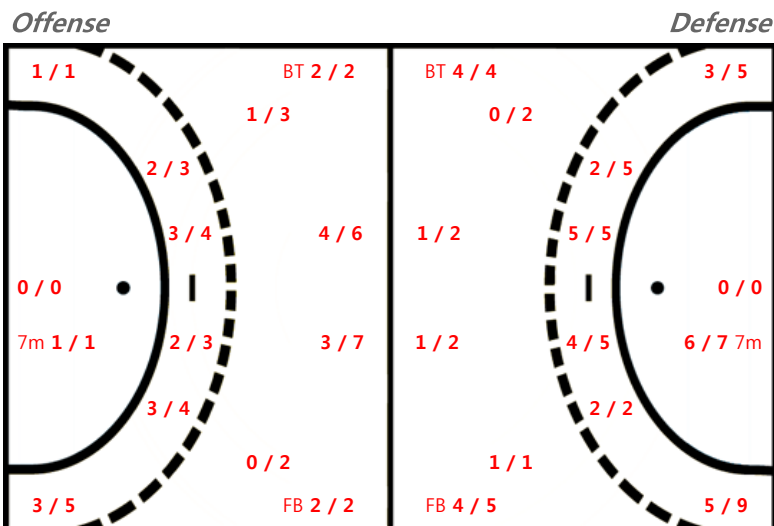

[제73회 전국종별선수권대회(고등부)]

Shot Distribution

Referees : 이은하 / 이가을

2018.04.26 15:20 김천실내체육관

MVP :

일신여자고등학교 23 12 : 12 11 : 18 30 경남체육고등학교

일신여자고등학교

Players Goals / Shots

2 신민희 0 / 0 0 / 2 1 / 1 0 / 0 0 / 0 3 / 3 1 / 2 0 / 0 0 / 0	7 윤예빈 0 / 0 0 / 0 0 / 0 0 / 0 0 / 0 0 / 0 2 / 2 0 / 1 0 / 1 Post: 1 Blocked: 2	11 최한솔 0 / 1 0 / 0 1 / 1 0 / 0 0 / 0 1 / 1 3 / 3 0 / 0 0 / 0 Missed: 1 Blocked: 1	15 이현아 0 / 0 0 / 0 0 / 0 0 / 0 0 / 0 0 / 0 0 / 0 0 / 0 0 / 0	17 연지현 4 / 4 0 / 0 1 / 1 0 / 0 0 / 0 0 / 0 0 / 0 0 / 0 0 / 1
18 황인선 0 / 0 0 / 0 0 / 0 0 / 0 0 / 0 0 / 0 0 / 0 0 / 0 0 / 0	21 구은미 0 / 0 0 / 0 0 / 0 0 / 0 0 / 0 0 / 0 0 / 0 0 / 0 0 / 0	23 최지혜 0 / 0 0 / 0 0 / 0 0 / 0 0 / 0 0 / 0 0 / 0 0 / 0 0 / 0	24 신현진 0 / 0 0 / 0 0 / 0 0 / 0 0 / 0 0 / 0 0 / 0 0 / 0 0 / 0	26 김하경 0 / 0 0 / 0 0 / 0 2 / 2 0 / 0 0 / 0 0 / 0 0 / 0 0 / 0 Missed: 2
27 황인경 0 / 0 0 / 0 0 / 0 0 / 0 0 / 0 0 / 0 0 / 0 0 / 0 0 / 0	31 윤주나 0 / 0 0 / 0 0 / 0 0 / 0 0 / 0 0 / 0 0 / 0 0 / 0 0 / 0	33 김한령 1 / 1 0 / 1 1 / 1 0 / 0 0 / 0 0 / 0 1 / 2 1 / 1 0 / 0 Post: 1	88 고현서 0 / 0 0 / 0 0 / 0 0 / 0 0 / 0 0 / 0 0 / 0 0 / 0 0 / 1 Post: 1	

Team Goals / Shots

Team		
5 / 6	0 / 3	4 / 4
2 / 2	0 / 0	4 / 4
7 / 9	1 / 2	0 / 3

Missed: 3   Post: 3   Blocked: 3

Goalkeepers Goals / Shots

99 한수빈		
1 / 6	1 / 2	0 / 3
1 / 6	0 / 0	5 / 9
0 / 3	1 / 1	3 / 12

2Min	2 Minute Suspensions	AS	Assists	BS	Block Shots	BT	Breakthroughs	RB	Rebound
DR	Disqualification with report	RC	Red cards	FB	Fast Breaks	G/S	Goals/Shots	BD	Blocked
S/S	Saves/Shots	YC	Yellow Cards	ST	Steals	TF	Technical Faults	%	Efficiency