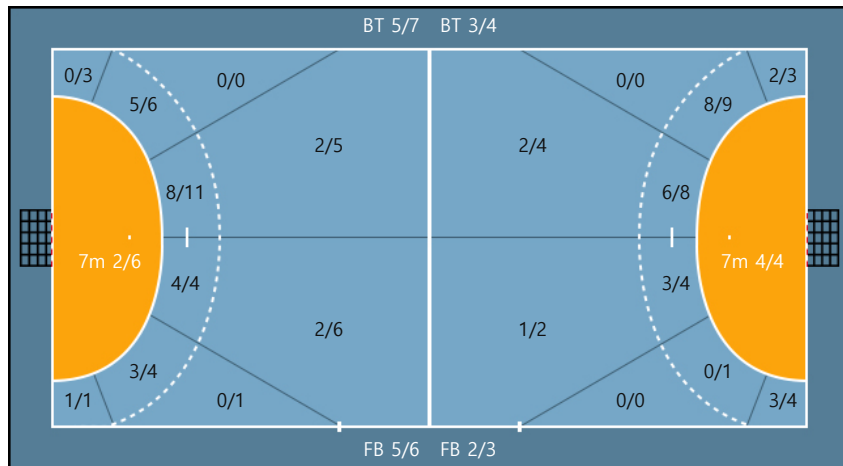

[제 15회 태백산기전국종합대회(고등부)]

Shot Distribution

2018. 07. 16 12:40 고원체육관

Referees : 김민경 / 지승현
Technical officer : 이상호 / 장면호
MVP : -

청주공업고등학교   27   17 : 13   29   **조선대학교부속고등학교**
청주공업고등학교   10 : 16

Players
Goals / Shots

2. 강덕진			3. 박재원			6. 김정수			9. 윤성현			10. 서수석		
0/0	0/1	0/0	0/0	0/0	2/2	0/0	0/0	0/0	0/0	0/0	0/0	0/0	0/0	0/0
0/0	0/0	0/0	0/0	0/0	0/1	0/0	0/0	0/0	0/0	0/0	0/0	0/0	0/0	0/0
3/3	0/0	3/4	1/2	0/0	3/3	0/0	0/0	0/0	0/0	0/0	0/0	1/1	0/1	1/1
Post: 2														
11. 정은재			13. 김재교			16. 현승용			23. 오민석			25. 황지훈		
1/1	0/0	1/1	0/1	0/0	3/3	0/0	0/0	0/0	0/0	0/0	0/0	1/1	0/0	0/3
0/0	0/0	2/2	0/1	0/0	0/1	0/0	0/0	0/0	0/0	0/0	0/0	0/0	0/0	0/0
0/0	0/0	0/0	2/2	0/0	0/1	0/0	0/0	0/0	0/0	0/0	0/0	0/0	0/0	0/1
Missed: 1 Post: 1												Missed: 1		
77. 현승화			79. 이대한			99. 오진성								
0/0	0/0	1/2	0/0	0/0	0/0	0/0	0/0	0/0						
0/0	0/0	0/0	0/0	0/0	0/0	0/0	0/0	0/0						
2/3	0/0	0/0	0/0	0/0	0/0	0/0	0/0	0/0						

Team
Goals / Shots

Team		
2/3	0/1	7/11
0/1	0/0	2/4
9/11	0/1	7/10
Missed: 2 Post: 3 Blocked: 0		

Offense

Defense

Goalkeepers
Goals / Shots

16. 현승용		
4/4	1/1	4/5
1/1	0/0	0/0
9/9	0/1	9/12
99. 오진성		
0/0	0/0	0/0
0/0	0/0	0/0
0/0	0/0	1/1

2Min	2 Minute Suspensions	AS	Assists	BS	Block Shots	BT	Breakthroughs	RB	Rebound
DR	Disqualification with report	RC	Red cards	FB	Fast Breaks	G/S	Goals/Shots	BD	Blocked
S/S	Saves/Shots	YC	Yellow cards	ST	Steals	TF	Technical Faults	%	Efficiency