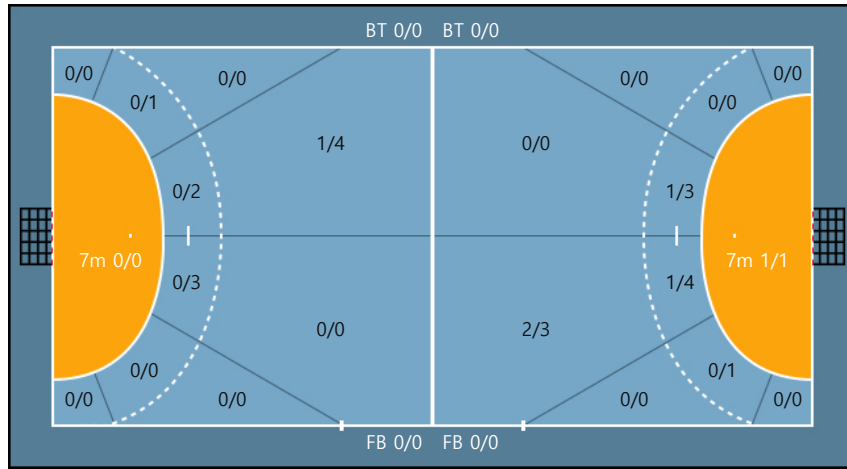

[제9회 재단이사장배 전국교육대학선수권대회(생활체육 대학부)]

Shot Distribution

2018. 10. 12 14:40 SK 핸드볼 보조경기장

Referees :
Technical officer :
MVP : -

대구교대 5 4 : 1 1 공주교대

공주교대

Players
Goals / Shots

1. 김지원 0/0 0/0 0/0 0/0 0/0 0/1 0/0 0/0 0/0	5. 오유경 0/0 0/0 0/0 0/0 0/0 0/0 0/0 0/0 0/0	7. 안호연 0/0 0/0 0/0 0/0 0/0 0/0 0/0 0/0 0/0	10. 이유빈 0/0 0/1 0/0 0/0 0/0 0/0 0/0 0/0 0/0	11. 차은비 0/0 0/0 0/0 0/0 0/0 0/0 0/0 0/0 0/0
12. 김연주 0/0 0/0 0/0 0/0 0/0 0/0 0/0 0/0 0/0	19. 장예지 0/0 0/0 0/0 0/0 0/0 0/0 0/0 0/0 0/0	20. 강연수 0/0 0/0 0/0 0/0 0/0 0/0 1/1 0/1 0/0	21. 전희원 0/0 0/1 0/0 0/1 0/1 0/0 0/0 0/0 0/0	22. 성다음 0/0 0/0 0/0 0/0 0/0 0/1 0/0 0/0 0/0
27. 김주희 0/0 0/0 0/0 0/0 0/0 0/0 0/0 0/0 0/0	72. 김나현 0/0 0/0 0/0 0/0 0/0 0/0 0/0 0/0 0/0	82. 강수빈 0/0 0/0 0/0 0/0 0/0 0/0 0/0 0/0 0/0	Missed: 1 Post: 1 Blocked: 1	

Team
Goals / Shots

Team		
0/0	0/2	0/0
0/1	0/1	0/2
1/1	0/1	0/0

Missed: 1 Post: 1 Blocked: 1

Offense

Defense

Goalkeepers
Goals / Shots

5. 오유경		
2/2	1/2	0/0
0/1	0/2	1/1
0/1	1/1	0/1

2Min	2 Minute Suspensions	AS	Assists	BS	Block Shots	BT	Breakthroughs	RB	Rebound
DR	Disqualification with report	RC	Red cards	FB	Fast Breaks	G/S	Goals/Shots	BD	Blocked
S/S	Saves/Shots	YC	Yellow cards	ST	Steals	TF	Technical Faults	%	Efficiency