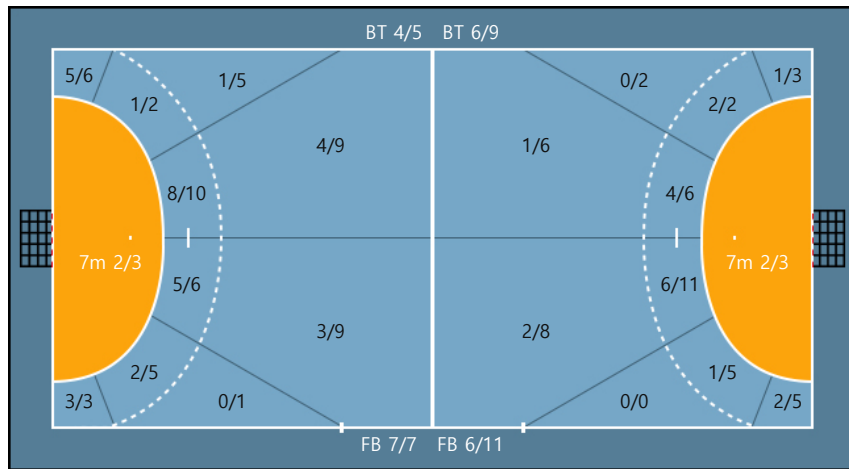

[SK 핸드볼 코리아리그(일반부)]

Shot Distribution

2019. 01. 20 15:00 마산실내체육관

Referees : 이형철 / 이가을
Technical officer : 김석주 / 강태구
MVP : 11. 류은희(부산시설공단)

경남개발공사

21

9 : 20
12 : 14

34

부산시설공단

부산시설공단

Players

Goals / Shots

3. 함지선		
1/1	0/0	0/0
1/1	0/0	1/1
0/0	0/0	2/2

Post: 1

7. 김수정		
1/1	0/0	0/1
0/0	0/0	0/1
1/1	0/1	0/0

9. 정가희		
0/0	0/0	0/0
0/0	0/0	0/0
0/0	0/0	4/4

11. 류은희		
1/1	1/1	0/0
0/3	0/0	0/0
4/4	1/3	1/2

Missed: 1 Post: 2

12. 주희		
0/0	0/0	0/0
0/0	0/0	0/0
0/0	0/0	0/0

13. 박준희		
0/0	0/0	0/0
1/1	0/0	0/0
0/0	0/0	1/3

14. 한예은		
0/0	0/0	0/0
0/0	0/0	0/0
0/0	0/0	0/0

16. 노지훈		
0/0	0/0	0/0
0/0	0/0	0/0
0/0	0/0	0/0

17. 심해인		
0/2	0/1	0/1
2/2	0/0	0/0
0/0	0/0	0/0

Post: 1

19. 강은혜		
0/0	0/0	0/0
0/1	0/0	0/0
0/0	0/0	4/4

Post: 1

21. 최지현		
0/0	0/0	0/0
0/0	0/0	0/0
0/0	0/0	1/1

Post: 1

24. 권한나		
0/0	0/0	0/0
0/0	0/0	0/1
1/1	0/1	2/2

Blocked: 2

27. 남영신		
0/0	0/0	0/0
0/0	0/0	1/1
0/0	1/1	1/1

47. 송미영		
0/0	0/0	0/0
0/0	0/0	0/0
0/0	0/0	0/0

Team

Goals / Shots

Team		
3/5	1/2	0/2
4/8	0/0	2/4
6/6	2/6	16/19

Missed: 1 Post: 6 Blocked: 2

Offense

Defense

Goalkeepers

Goals / Shots

12. 주희		
2/3	2/4	0/2
2/3	0/0	7/10
0/2	0/2	2/5

47. 송미영		
1/2	0/0	0/0
1/1	0/0	1/1
1/3	0/1	2/2

2Min	2 Minute Suspensions	AS	Assists	BS	Block Shots	BT	Breakthroughs	RB	Rebound
DR	Disqualification with report	RC	Red cards	FB	Fast Breaks	G/S	Goals/Shots	BD	Blocked
S/S	Saves/Shots	YC	Yellow cards	ST	Steals	TF	Technical Faults	%	Efficiency