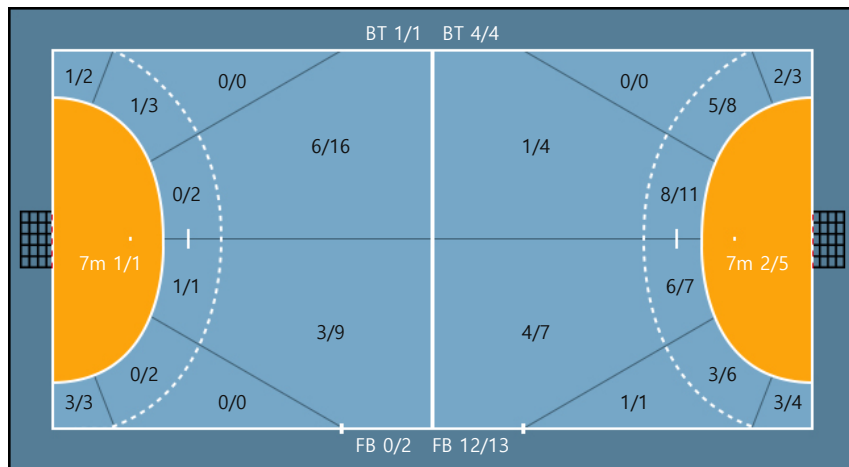

[2019년 대한핸드볼협회장배 전국중고등선수권대회(고등부)]

Shot Distribution

2019. 03. 22 14:00 초당대 체육관

Referees :
Technical officer :
MVP : -

정신여자고등학교 16 8 : 22 35 황지정보산업고등학교
정신여자고등학교 8 : 13

Players

Goals / Shots

11. 김세영		
0/0	0/0	2/2
1/1	0/1	0/1
1/3	0/0	0/1

Missed: 1 Post: 1 Blocked: 3

13. 최현주		
2/3	0/0	0/2
1/3	0/0	0/0
2/2	1/3	0/0

Missed: 1

14. 고유진		
1/1	0/0	0/0
0/0	0/0	0/1
0/1	0/0	0/1

16. 최세진		
0/0	0/0	0/0
0/0	0/0	1/2
0/0	0/0	0/0

Blocked: 1

18. 김수현		
1/1	0/0	0/0
0/0	0/0	0/0
0/0	0/0	0/0

Missed: 1

23. 유현욱		
0/0	0/0	2/3
0/1	0/0	0/0
0/0	0/0	1/1

Missed: 1

28. 이수정		
0/0	0/0	0/0
0/0	0/0	0/0
0/0	0/0	0/0

88. 최유나		
0/0	0/0	0/0
0/0	0/0	0/0
0/0	0/0	0/0

Team

Goals / Shots

Team		
4/5	0/0	4/7
2/5	0/1	1/4
3/6	1/3	1/3

Missed: 4 Post: 1 Blocked: 4

Offense

Defense

Goalkeepers

Goals / Shots

88. 최유나		
10/10	3/3	4/6
0/1	0/1	1/3
4/8	7/7	6/10

2Min	2 Minute Suspensions	AS	Assists	BS	Block Shots	BT	Breakthroughs	RB	Rebound
DR	Disqualification with report	RC	Red cards	FB	Fast Breaks	G/S	Goals/Shots	BD	Blocked
S/S	Saves/Shots	YC	Yellow cards	ST	Steals	TF	Technical Faults	%	Efficiency