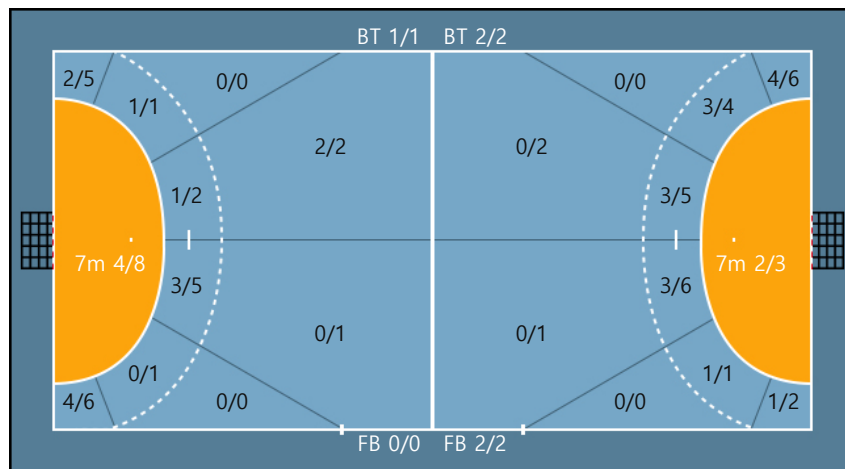

[2019년 대한핸드볼협회장배 전국중고등선수권대회(고등부)]

Shot Distribution

2019. 03. 20 11:50 초당대 체육관

Referees :

Technical officer :

MVP : -

인천여자고등학교

18

8 : 8
10 : 9

17

조선대학교여자고등학교

인천여자고등학교

Players

Goals / Shots

11. 정유희		
1/1	0/0	0/0
0/0	0/0	0/0
0/1	1/2	0/0

Missed: 1

12. 고현아		
0/0	0/0	0/0
0/0	0/0	0/0
0/0	0/0	0/0

13. 김희영		
0/0	0/0	0/0
0/0	0/0	0/0
0/0	0/0	0/0

14. 김세희		
1/2	0/0	3/5
0/0	0/0	0/1
0/0	0/0	0/0

17. 김지예		
0/1	0/0	0/0
1/1	0/0	0/0
0/1	1/1	0/1

19. 이정아		
0/0	0/0	0/0
0/0	0/0	0/0
0/0	0/0	1/1

21. 오현수		
0/0	0/0	2/3
0/0	0/0	0/0
0/1	1/1	3/4

23. 송지현		
0/0	0/0	0/0
1/1	0/0	0/0
0/0	0/0	2/2

83. 이주형		
0/0	0/0	0/0
0/0	0/0	0/0
0/0	0/0	0/0

Missed: 1 Blocked: 1

Team

Goals / Shots

Team		
2/4	0/0	5/8
2/2	0/0	0/1
0/3	3/4	6/8

Missed: 2 Post: 0 Blocked: 1

Offense

Defense

Goalkeepers

Goals / Shots

12. 고현아		
4/4	0/3	1/2
0/0	0/0	2/2
4/5	3/5	3/6

2Min	2 Minute Suspensions	AS	Assists	BS	Block Shots	BT	Breakthroughs	RB	Rebound
DR	Disqualification with report	RC	Red cards	FB	Fast Breaks	G/S	Goals/Shots	BD	Blocked
S/S	Saves/Shots	YC	Yellow cards	ST	Steals	TF	Technical Faults	%	Efficiency