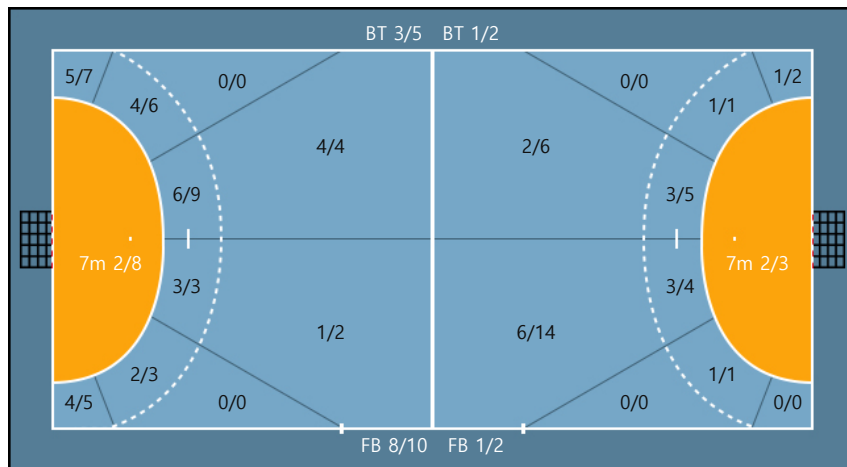

[2019년 대한핸드볼협회장배 전국중고등선수권대회(고등부)]

Shot Distribution

2019. 03. 20 17:10 초당대 체육관

Referees :
Technical officer :
MVP : -

정신여자고등학교 19 9 : 12 31 인천비즈니스고등학교
인천비즈니스고등학교 10 : 19

Players

Goals / Shots

9. 이한주		
0/0	0/0	0/0
0/0	0/0	0/0
0/0	0/0	0/0

11. 박지수		
4/4	0/0	2/2
0/3	0/0	0/0
1/1	1/1	0/0

Missed: 1

12. 공진아		
0/0	0/0	0/0
0/0	0/0	0/0
0/0	0/0	0/0

13. 장나연		
0/0	1/1	0/0
0/0	0/0	0/0
0/0	0/0	0/0

17. 이한경		
1/1	0/0	3/4
0/0	0/0	0/0
0/1	1/1	2/3

Missed: 1

18. 유임현		
0/0	0/0	0/0
0/0	0/0	0/0
0/0	0/0	1/1

19. 이지우		
0/0	0/0	2/2
0/0	0/0	0/1
1/1	0/0	0/0

21. 이재영		
3/4	0/0	2/2
0/0	0/0	0/0
1/1	0/0	0/0

23. 안예빈		
1/1	0/0	0/0
0/0	0/0	1/1
2/4	1/2	0/2

Post: 1

Team

Goals / Shots

Team		
9/10	1/1	9/10
0/3	0/0	1/2
5/8	3/4	3/6

Missed: 2 Post: 1 Blocked: 0

Offense

Defense

Goalkeepers

Goals / Shots

12. 공진아		
3/4	1/1	7/9
1/2	0/0	0/0
5/5	0/2	2/3

2Min	2 Minute Suspensions	AS	Assists	BS	Block Shots	BT	Breakthroughs	RB	Rebound
DR	Disqualification with report	RC	Red cards	FB	Fast Breaks	G/S	Goals/Shots	BD	Blocked
S/S	Saves/Shots	YC	Yellow cards	ST	Steals	TF	Technical Faults	%	Efficiency