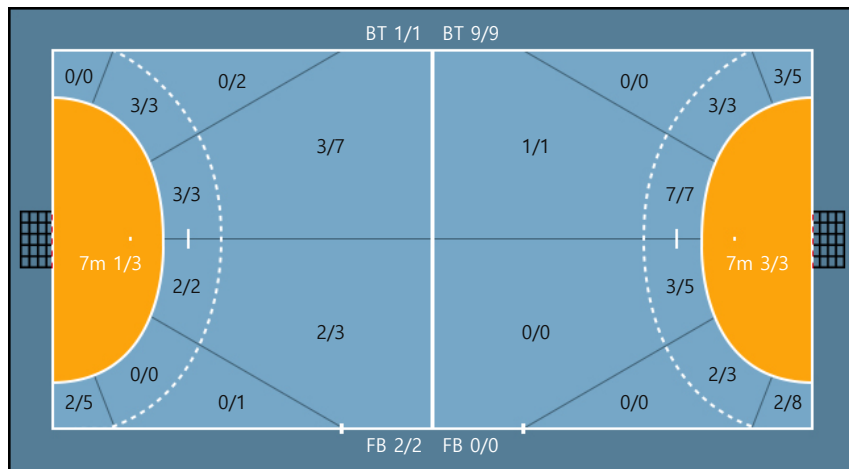

[2019년 대한핸드볼협회장배 전국중고등선수권대회(중등부)]

Shot Distribution

2019. 03. 24 13:00 초당대 체육관

Referees : 서호영

Technical officer :

MVP : -

휘경여자중학교

24

12 : 6
12 : 10

16

용산중학교

용산중학교

Players

Goals / Shots

1. 조민주		
0/0	0/0	0/0
0/0	0/0	0/0
0/0	0/0	0/0

2. 강민채		
1/1	0/0	0/0
0/0	0/0	1/1
0/0	0/0	0/0

3. 김효진		
0/0	0/0	0/0
0/0	0/0	0/0
0/0	0/0	0/0

5. 김주현		
0/0	0/0	0/0
0/0	0/0	0/1
0/0	1/2	1/1

7. 유영주		
0/0	0/0	0/0
0/0	0/0	0/0
0/0	0/0	0/0

Missed: 1

10. 권호주		
1/1	0/0	1/2
0/1	0/0	0/0
0/0	0/0	0/0

15. 이예윤		
0/0	0/0	0/0
0/0	0/0	0/0
0/0	0/0	1/1

17. 김민진		
0/0	0/0	1/1
0/0	0/0	0/0
1/1	0/0	0/0

19. 서혜령		
0/0	0/0	0/0
0/0	0/0	0/0
0/0	0/0	0/0

23. 이혜원		
1/1	0/0	1/2
1/1	0/0	0/1
2/2	0/0	2/3

Missed: 2 Post: 2

Post: 1

Team

Goals / Shots

Team		
3/3	0/0	3/5
1/2	0/0	1/3
3/3	1/2	4/5

Missed: 3 Post: 3 Blocked: 0

Offense

Defense

Goalkeepers

Goals / Shots

1. 조민주		
7/7	0/0	5/6
1/2	0/1	0/0
7/8	0/1	4/10

2Min	2 Minute Suspensions	AS	Assists	BS	Block Shots	BT	Breakthroughs	RB	Rebound
DR	Disqualification with report	RC	Red cards	FB	Fast Breaks	G/S	Goals/Shots	BD	Blocked
S/S	Saves/Shots	YC	Yellow cards	ST	Steals	TF	Technical Faults	%	Efficiency