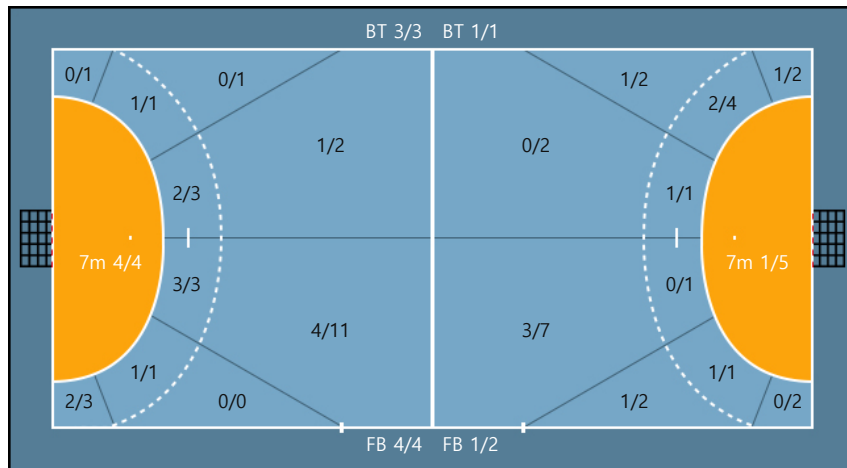

[2019년 대한핸드볼협회장배 전국중고등선수권대회(중등부)]

Shot Distribution

2019. 03. 25 12:00 초당대 체육관

Referees :
Technical officer :
MVP : -

일신여자중학교 18 9 : 7 11 만성중학교

일신여자중학교

Players

Goals / Shots

1. 송예은 0/0 0/0 0/0 0/0 0/0 0/0 0/0 0/0 0/0	7. 이수연 0/0 0/0 0/0 0/0 0/0 0/0 0/0 0/0 0/0	9. 김재은 0/0 0/0 0/0 0/0 0/0 0/0 0/0 0/0 0/0	10. 조유희 1/1 0/0 0/0 0/0 0/0 0/0 0/0 0/0 0/2	11. 김서진 0/0 0/1 1/1 0/0 0/0 0/0 2/2 0/0 0/0
12. 정민지 0/0 0/0 0/0 0/0 0/0 0/0 0/0 0/0 0/0	13. 박효빈 0/0 0/0 0/0 0/0 0/0 0/0 0/0 0/0 0/0	15. 이선미 0/0 0/0 0/0 0/0 0/0 0/0 0/0 0/0 0/0	16. 신지아 0/0 0/0 0/0 0/0 0/0 0/0 0/0 0/0 0/0	17. 이제은 0/0 0/0 0/0 0/0 0/0 0/0 0/0 0/0 0/0
18. 김지아 0/0 0/2 0/1 0/0 0/0 0/0 1/1 1/1 0/0	20. 김지선 0/0 0/0 0/0 0/0 0/0 0/0 0/0 0/0 1/1	21. 박지현 4/4 0/0 2/3 0/0 0/0 0/0 1/1 0/0 0/0	22. 이채은 0/0 0/0 0/0 0/0 0/0 0/0 0/0 0/0 0/0	24. 차서연 0/0 0/1 3/3 0/0 0/1 0/0 0/0 0/0 0/0
25. 양처럼 1/1 0/0 0/0 0/0 0/0 0/0 0/0 0/0 0/0	Missed: 1 Blocked: 1			

Team

Goals / Shots

Team		
6/6	0/4	6/8
0/0	0/1	0/0
4/4	1/1	1/3

Missed: 2 Post: 1 Blocked: 1

Offense

Defense

Goalkeepers

Goals / Shots

12. 정민지		
0/2	0/0	4/4
0/0	0/0	0/1
0/0	0/1	3/5

16. 신지아		
1/4	0/0	0/0
1/2	0/0	0/1
1/2	0/0	1/1

2Min	2 Minute Suspensions	AS	Assists	BS	Block Shots	BT	Breakthroughs	RB	Rebound
DR	Disqualification with report	RC	Red cards	FB	Fast Breaks	G/S	Goals/Shots	BD	Blocked
S/S	Saves/Shots	YC	Yellow cards	ST	Steals	TF	Technical Faults	%	Efficiency