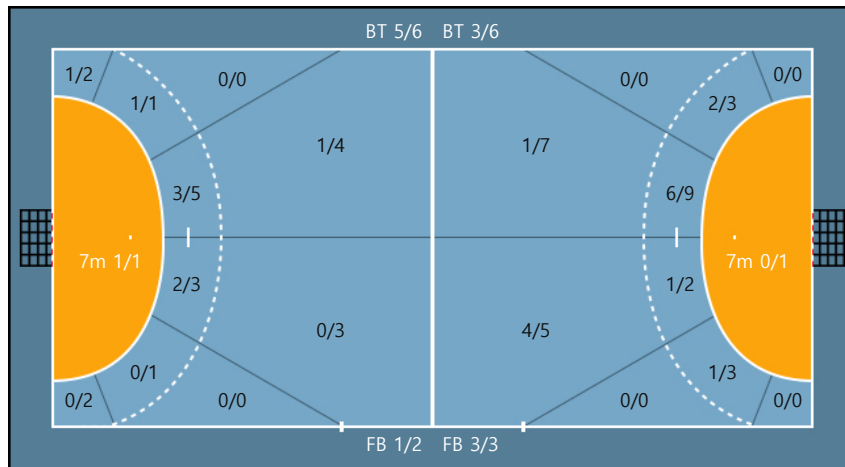

[제1회 대학핸드볼리그(생활체육 대학부)]

Shot Distribution

2019. 05. 19 11:20 원광대 체육관

Referees : 구본옥 / 박현진

Technical officer :

MVP : 3. 김유민(영남대학교)

경북대학교 9 3 : 6 15 영남대학교

경북대학교

Players

Goals / Shots

4. 박태현		
0/0	0/0	0/0
0/0	0/0	0/0
0/0	0/0	0/0

9. 김도연		
0/0	0/0	1/1
0/0	0/0	0/1
2/2	1/1	0/0

13. 김도균		
0/0	0/0	0/0
0/1	0/0	0/0
1/2	0/0	0/0

15. 이창환		
0/0	0/1	0/0
2/3	0/0	0/1
1/1	0/0	0/0

20. 우지철		
0/1	0/1	0/0
0/0	0/0	0/0
0/0	0/0	0/0

Missed: 1 Blocked: 2

Missed: 2

Missed: 1

23. 강현구		
1/1	0/0	0/0
0/1	0/0	0/0
0/0	0/0	0/0

24. 이강인		
0/0	0/0	0/0
0/0	0/0	0/0
0/0	0/0	0/0

Team

Goals / Shots

Team		
1/2	0/2	1/1
2/5	0/0	0/2
4/5	1/1	0/0

Missed: 4 Post: 0 Blocked: 2

Offense

Defense

Goalkeepers

Goals / Shots

4. 박태현		
3/5	0/1	2/3
4/7	0/0	0/3
2/3	1/1	3/3

2Min	2 Minute Suspensions	AS	Assists	BS	Block Shots	BT	Breakthroughs	RB	Rebound
DR	Disqualification with report	RC	Red cards	FB	Fast Breaks	G/S	Goals/Shots	BD	Blocked
S/S	Saves/Shots	YC	Yellow cards	ST	Steals	TF	Technical Faults	%	Efficiency