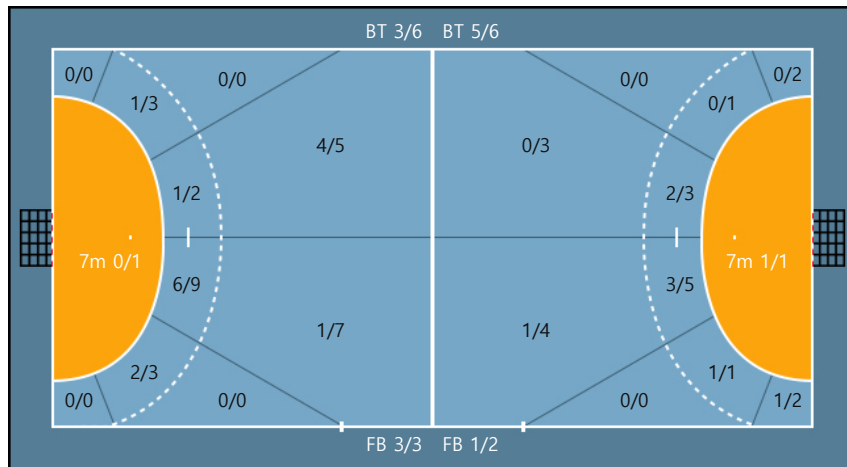

[제1회 대학핸드볼리그(생활체육 대학부)]

Shot Distribution

2019. 05. 19 11:20 원광대 체육관

Referees : 구본옥 / 박현진

Technical officer :

MVP : 3. 김유민(영남대학교)

경북대학교 9 3 : 6 15 영남대학교

영남대학교

Players

Goals / Shots

1. 이철주		
0/0	0/0	0/0
0/0	0/0	0/0
0/0	0/0	0/0

3. 김유민		
3/4	0/0	1/1
1/1	0/0	0/2
1/1	0/0	2/2

6. 인요셉		
0/0	0/0	0/0
0/0	0/0	0/0
0/0	0/0	0/0

7. 이승운		
0/0	0/1	0/1
1/1	0/0	0/0
0/0	1/1	0/0

9. 이준엽		
0/0	0/0	0/0
1/1	0/0	0/0
0/0	0/0	0/0

Missed: 1

Post: 1

Missed: 1

10. 박상기		
0/0	0/0	0/0
0/2	0/0	0/1
0/0	0/0	0/0

12. 임지섭		
0/0	0/0	0/0
1/2	0/0	0/0
1/1	0/0	0/0

15. 전성연		
0/1	0/0	0/0
0/0	0/0	0/0
0/0	0/0	1/1

20. 이예찬		
0/0	0/0	1/1
0/0	0/0	0/0
0/1	0/0	0/0

99. 최범영		
0/0	0/0	0/0
0/0	0/0	0/0
0/0	0/0	0/0

Missed: 1

Team

Goals / Shots

Team		
3/5	0/1	2/3
4/7	0/0	0/3
2/3	1/1	3/3

Missed: 3 Post: 1 Blocked: 0

Offense

Defense

Goalkeepers

Goals / Shots

1. 이철주		
1/2	0/2	1/1
2/5	0/0	0/2
4/5	1/1	0/0

2Min	2 Minute Suspensions	AS	Assists	BS	Block Shots	BT	Breakthroughs	RB	Rebound
DR	Disqualification with report	RC	Red cards	FB	Fast Breaks	G/S	Goals/Shots	BD	Blocked
S/S	Saves/Shots	YC	Yellow cards	ST	Steals	TF	Technical Faults	%	Efficiency