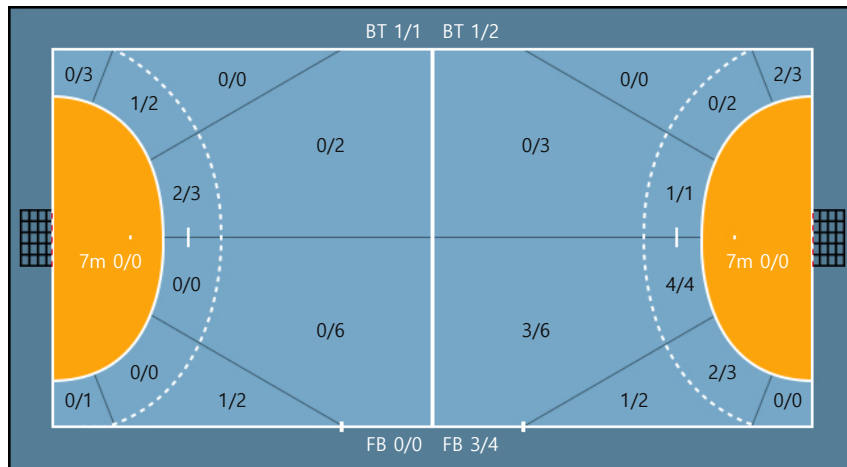

[제1회 대학핸드볼리그(생활체육 대학부)]

Shot Distribution

2019. 05. 19 12:00 원광대 체육관

Referees : 정효준 / 차창환

Technical officer :

MVP : 27. 지를수(서울대학교)

경북대학교 4 1 : 6 13 서울대학교

경북대학교

Players

Goals / Shots

4. 박태현		
0/0	0/0	0/0
0/0	0/0	0/0
0/0	0/0	0/0

9. 김도연		
0/0	0/0	1/1
0/0	0/0	0/1
0/0	0/0	0/0

13. 김도균		
1/2	0/2	0/0
0/0	0/0	0/0
0/0	0/1	0/0

15. 이창환		
1/1	0/0	0/0
0/0	0/0	0/0
0/1	0/0	0/0

20. 우지철		
0/0	0/0	0/0
0/0	0/0	0/1
0/0	0/0	0/0

Missed: 2

Missed: 2

23. 강현구		
0/1	0/0	0/0
1/2	0/0	0/1
0/0	0/0	0/0

24. 이강인		
0/0	0/0	0/0
0/0	0/0	0/0
0/0	0/0	0/0

Missed: 1

Team

Goals / Shots

Team		
2/4	0/2	1/1
1/2	0/0	0/3
0/1	0/1	0/0

Missed: 5 Post: 0 Blocked: 0

Offense

Defense

Goalkeepers

Goals / Shots

4. 박태현		
4/5	0/1	1/1
4/4	0/0	3/5
0/0	0/0	1/1

2Min	2 Minute Suspensions	AS	Assists	BS	Block Shots	BT	Breakthroughs	RB	Rebound
DR	Disqualification with report	RC	Red cards	FB	Fast Breaks	G/S	Goals/Shots	BD	Blocked
S/S	Saves/Shots	YC	Yellow cards	ST	Steals	TF	Technical Faults	%	Efficiency