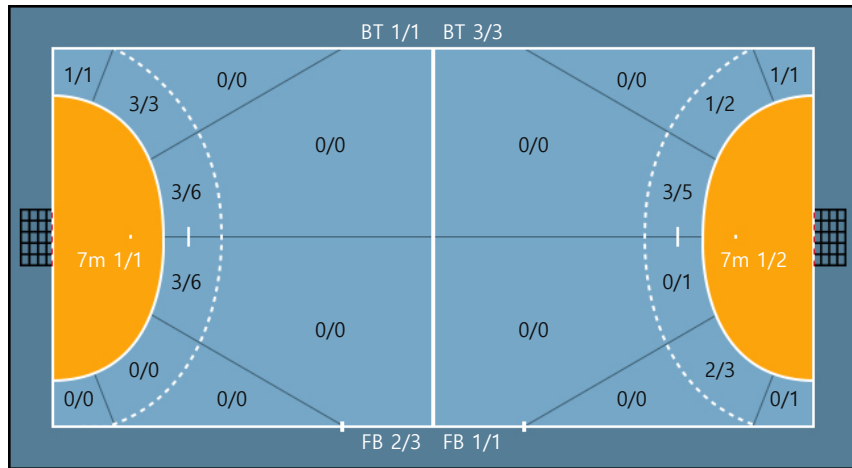

[제1회 대학핸드볼리그(생활체육 대학부)]

Shot Distribution

2019. 08. 16 13:20 무안스포츠 파크

Referees : 이형철 / 조용현
Technical officer : 김석주
MVP : 23. 이경수(서울대학교)

서울대학교 11 7 : 4 8 영남대학교
4 : 4

서울대학교

Players

Goals / Shots

1. 박병찬		
0/0	0/0	0/0
0/0	0/0	0/0
0/0	0/0	0/0

2. 김어진		
0/0	0/0	0/0
0/0	0/0	0/0
0/0	0/0	0/1

3. 김도은		
0/0	0/0	0/0
0/0	0/0	0/1
0/0	0/0	0/0

8. 이성호		
0/0	0/0	0/0
0/0	0/0	0/0
0/0	0/0	0/0

13. 정연호		
0/0	0/0	0/0
0/0	0/0	0/0
0/0	0/0	0/0

20. 전민기		
0/0	0/0	0/0
0/0	0/0	0/0
0/0	2/2	1/1

23. 이경수		
0/0	0/0	0/0
0/0	0/0	1/1
0/0	1/2	2/2

27. 지률수		
0/0	0/1	0/0
0/1	0/0	0/0
3/3	0/0	0/0

99. 이정빈		
0/0	0/0	0/0
0/0	0/0	0/0
1/1	0/0	0/0

Missed: 1

Team

Goals / Shots

Team		
0/0	0/1	0/0
0/1	0/0	1/2
4/4	3/4	3/4

Missed: 1 Post: 0 Blocked: 0

Offense

Defense

Goalkeepers

Goals / Shots

1. 박병찬		
1/1	0/0	0/1
0/0	0/0	1/1
1/1	2/3	3/4

2Min	2 Minute Suspensions	AS	Assists	BS	Block Shots	BT	Breakthroughs	RB	Rebound
DR	Disqualification with report	RC	Red cards	FB	Fast Breaks	G/S	Goals/Shots	BD	Blocked
S/S	Saves/Shots	YC	Yellow cards	ST	Steals	TF	Technical Faults	%	Efficiency