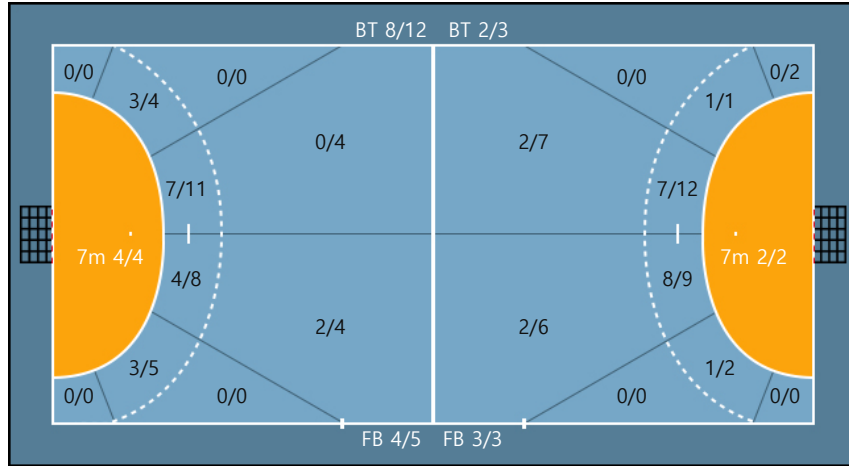

부산시설공단

Players

Goals / Shots

3. 함지선		
0/0	0/0	0/0
0/0	0/0	0/0
0/0	0/0	0/0

7. 김수정		
0/0	0/0	1/1
0/1	0/0	1/1
1/1	0/1	0/0

9. 정가희		
1/1	0/0	0/0
0/0	0/0	1/1
0/0	0/0	0/0

11. 심해인		
1/1	0/0	0/1
0/0	0/0	0/1
1/2	0/0	1/1

12. 주희		
0/0	0/0	0/0
0/0	0/0	0/0
0/0	0/0	0/0

Blocked: 1

13. 박준희		
0/0	0/0	0/0
0/0	0/0	0/0
0/0	0/0	0/0

16. 노지훈		
0/0	0/0	0/0
0/0	0/0	0/0
0/0	0/0	0/0

19. 강은혜		
0/0	0/0	0/0
0/0	0/0	0/0
0/0	0/1	0/0

21. 최지현		
0/0	0/0	0/0
0/0	0/0	0/0
0/0	1/1	0/0

23. 이미경		
1/1	0/0	1/1
1/3	0/0	2/4
3/3	0/0	0/2

24. 권한나		
1/1	0/0	2/2
0/1	0/1	0/0
1/2	0/0	2/4

47. 송미영		
0/0	0/0	0/0
0/0	0/0	0/0
0/0	0/0	0/0

Team

Goals / Shots

Team		
4/4	0/0	4/5
1/5	0/1	4/7
6/8	1/3	3/7

Missed: 0 Post: 0 Blocked: 1

Offense

Defense

Goalkeepers

Goals / Shots

12. 주희		
4/4	0/0	1/1
0/1	0/0	1/1
6/12	0/3	8/10

47. 송미영		
2/2	0/0	0/0
0/0	0/0	0/0
1/1	0/0	0/0

2Min	2 Minute Suspensions	AS	Assists	BS	Block Shots	BT	Breakthroughs	RB	Rebound
DR	Disqualification with report	RC	Red cards	FB	Fast Breaks	G/S	Goals/Shots	BD	Blocked
S/S	Saves/Shots	YC	Yellow cards	ST	Steals	TF	Technical Faults	%	Efficiency