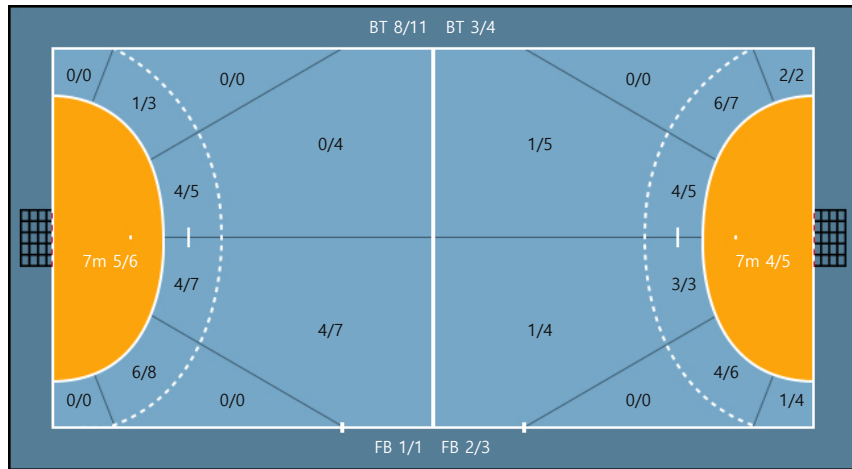

[핸드볼코리아전국중고선수권대회(고등부)]

Shot Distribution

2019. 09. 03 12:00 김천실내체육관

Referees : 서태웅 / 정진영

Technical officer :

MVP : -

황지정보산업고등학교
조선대학교여자고등학교

26   14 : 12
             12 : 12

24   **조선대학교여자고등학교**

Players

Goals / Shots

2. 방민서		
0/0	0/1	1/1
0/1	0/0	1/1
0/0	0/0	1/2

Missed: 1

9. 임효원		
0/0	0/0	1/2
0/0	0/0	0/0
0/0	0/0	0/0

11. 이슬기		
1/2	0/0	3/4
1/1	0/0	1/2
1/1	0/0	1/1

Missed: 1 Post: 1

12. 윤도혜		
0/0	0/0	0/0
0/0	0/0	0/0
0/0	0/0	0/0

17. 박수정		
0/0	1/1	1/1
0/0	0/0	2/2
2/2	0/0	1/1

Post: 1

19. 이가현		
0/0	0/0	0/0
0/0	0/0	0/0
0/0	0/0	0/0

20. 문세린		
0/0	0/0	1/1
0/0	1/1	0/0
1/1	0/0	1/2

Post: 2

21. 노윤선		
1/2	0/0	0/0
0/0	0/1	0/0
0/0	0/0	0/0

Team

Goals / Shots

Team		
2/4	1/2	7/9
1/2	1/2	4/5
4/4	0/0	4/6

Missed: 2 Post: 4 Blocked: 0

Offense

Defense

Goalkeepers

Goals / Shots

12. 윤도혜		
9/14	0/1	7/11
2/4	0/0	2/3
1/1	1/2	4/4

2Min	2 Minute Suspensions	AS	Assists	BS	Block Shots	BT	Breakthroughs	RB	Rebound
DR	Disqualification with report	RC	Red cards	FB	Fast Breaks	G/S	Goals/Shots	BD	Blocked
S/S	Saves/Shots	YC	Yellow cards	ST	Steals	TF	Technical Faults	%	Efficiency