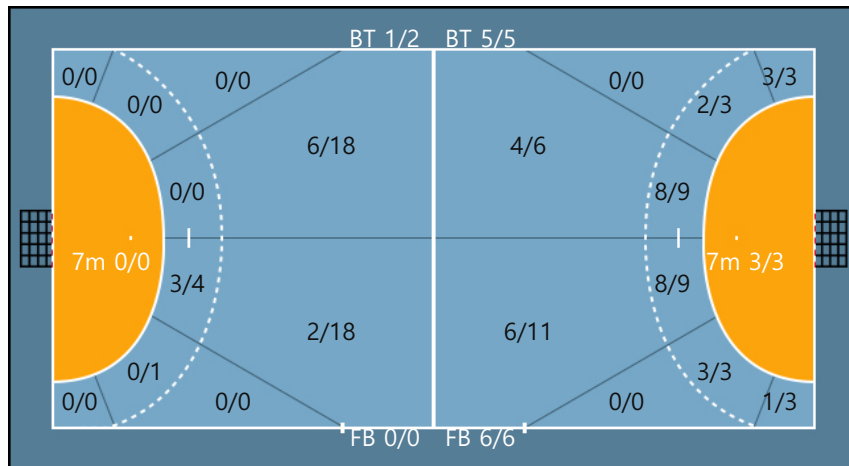

[제100회 전국체육대회 핸드볼(고등부)]

Shot Distribution

2019. 10. 07 13:40 SK 핸드볼 메인경기장

Referees : 이가을

Technical officer : 김석주

MVP : -

황지정보산업고등학교

38

21 : 6
17 : 5

11

정읍여자고등학교

정읍여자고등학교

Players

Goals / Shots

12. 이은지		
0/0	0/0	0/0
0/0	0/0	0/0
0/0	0/0	0/0

16. 손예린		
0/0	0/0	0/0
0/0	0/0	0/0
0/0	0/0	0/0

17. 김윤정		
0/0	0/0	0/1
0/0	0/0	0/0
0/0	0/0	0/0

19. 이민지		
2/5	0/1	3/8
0/0	0/0	0/1
0/1	0/1	4/5

20. 문채린		
1/1	0/0	0/1
0/0	0/0	0/1
0/2	0/0	0/1

Post: 2

Post: 2

21. 박신희		
0/0	0/0	1/1
0/0	0/0	0/0
0/0	0/0	0/0

24. 함빈나		
0/1	0/0	0/0
0/1	0/0	0/2
0/2	0/0	0/1

31. 김소원		
0/0	0/0	0/0
0/0	0/0	0/0
0/0	0/0	0/0

Team

Goals / Shots

Team		
3/7	0/1	4/11
0/1	0/0	0/4
0/5	0/1	4/7

Missed: 0 Post: 4
Blocked: 0

Offense

Defense

Goalkeepers

Goals / Shots

12. 이은지		
9/9	0/0	19/21
2/2	0/0	0/0
3/3	1/1	4/5

2Min	2 Minute Suspensions	AS	Assists	BS	Block Shots	BT	Breakthroughs	RB	Rebound
DR	Disqualification with report	RC	Red cards	FB	Fast Breaks	G/S	Goals/Shots	BD	Blocked
S/S	Saves/Shots	YC	Yellow cards	ST	Steals	TF	Technical Faults	%	Efficiency