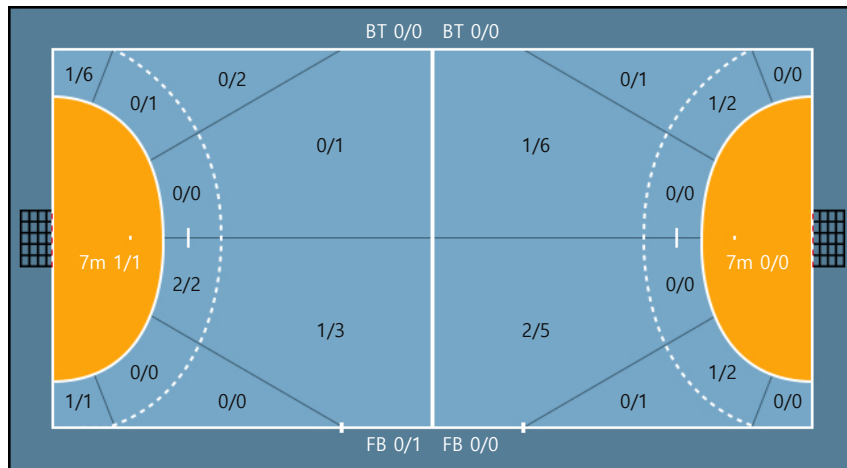

[제10회 재단이사장배 전국교육대학선수권대회(생활체육 대학부)]

Shot Distribution

2019. 10. 13 10:30 서울대 체육문화 연구동

Referees :
Technical officer :
MVP : -

광주교대 5 2 : 1 6 경인교대

경인교대

Players
Goals / Shots

1. 박찬우 0/0 0/0 0/0 0/0 0/0 0/0 0/0 0/0 0/0	2. 한성욱 0/0 0/0 0/0 0/0 0/0 0/0 0/0 0/0 0/0	3. 박기연 0/0 0/0 0/0 0/0 0/0 0/0 0/0 0/0 0/0	4. 차재혁 0/0 0/0 0/0 0/0 0/0 0/0 0/0 0/0 0/0	6. 임찬혁 0/0 0/0 0/0 0/0 0/0 0/0 0/0 0/0 0/0
7. 김영석 0/0 0/0 0/0 0/0 0/0 0/0 0/0 0/0 0/0	8. 이윤호 0/0 0/1 0/0 0/0 0/0 0/0 0/0 0/0 0/0	9. 손우형 0/1 0/0 0/0 0/0 0/0 0/1 1/1 0/0 0/2	10. 김요한 0/0 0/0 0/1 0/0 0/0 0/0 2/2 0/0 1/1	11. 한원규 0/0 0/0 0/0 0/0 0/0 0/0 0/0 0/0 0/0
13. 박상준 0/0 0/0 0/0 0/0 0/0 0/0 0/0 0/0 1/1	33. 김범현 0/0 0/0 0/0 0/0 0/0 0/0 0/0 0/0 0/0	34. 이청인 0/0 0/0 0/0 0/0 0/0 0/0 0/1 0/0 0/0	40. 임현서 0/0 0/0 0/0 0/0 0/0 0/0 0/0 0/0 0/0	88. 임철현 0/0 1/1 0/0 0/0 0/1 0/0 0/0 0/0 0/0
99. 김민현 0/0 0/0 0/0 0/0 0/0 0/0 0/0 0/0 0/0				

Post: 1

Missed: 2 Blocked: 1

Team
Goals / Shots

Team	1	2	3
0/1	1/2	0/1	0/1
0/0	0/1	0/1	0/1
3/4	0/0	2/4	

Missed: 2 Post: 1 Blocked: 1

Offense

Defense

Goalkeepers
Goals / Shots

1. 박찬우	1	2	3
1/2	1/2	1/2	
0/0	0/0	0/0	
0/0	0/0	2/4	

2Min	2 Minute Suspensions	AS	Assists	BS	Block Shots	BT	Breakthroughs	RB	Rebound
DR	Disqualification with report	RC	Red cards	FB	Fast Breaks	G/S	Goals/Shots	BD	Blocked
S/S	Saves/Shots	YC	Yellow cards	ST	Steals	TF	Technical Faults	%	Efficiency