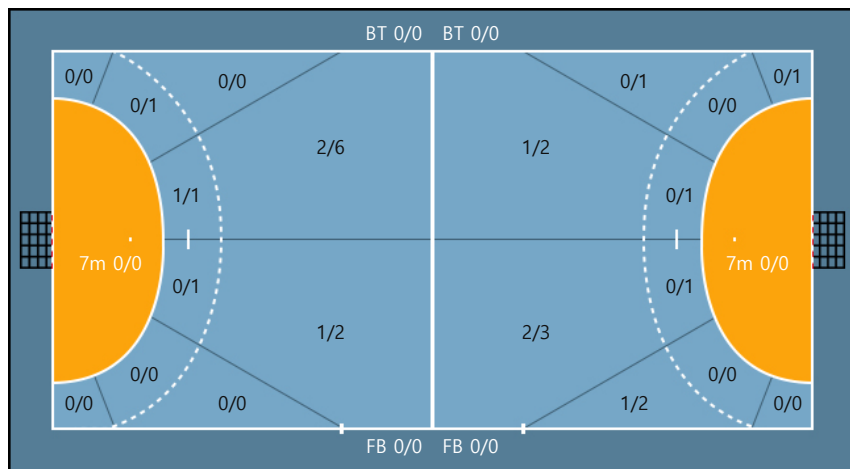

[제10회 재단이사장배 전국교육대학선수권대회(생활체육 대학부)]

Shot Distribution

2019. 10. 13 11:30 서울대 체육문화 연구동

Referees :
Technical officer :
MVP : -

부산교대   6 (2)   7 (3)   광주교대

2 : 1
2 : 3
0 : 0
0 : 0
0 : 0
0 : 0

부산교대

Players
Goals / Shots

1. 조수은 0/0 0/0 0/0 0/0 0/0 0/0 0/0 0/0 0/0	3. 김민주 0/0 0/0 0/0 0/0 0/0 0/0 0/0 0/0 0/0	8. 김예인 0/0 0/0 1/1 0/0 0/0 0/0 0/0 0/0 0/0	9. 이보미 0/0 0/0 0/0 0/0 0/0 0/0 0/0 0/0 0/0	10. 김수연 0/0 0/0 0/0 0/0 0/0 0/2 0/0 0/0 0/2
Post: 1		Missed: 1		
11. 김진서 0/0 0/0 0/0 0/0 0/0 0/0 0/0 0/0 0/0	15. 권수현 0/0 1/1 0/0 0/0 0/1 0/1 1/1 1/1 0/0	17. 김재원 0/0 0/0 0/0 0/0 0/0 0/0 0/0 0/0 0/0	24. 김선아 1/1 0/0 0/0 0/0 0/0 0/0 0/0 0/0 1/1	25. 나지영 0/0 0/0 0/0 0/0 0/0 0/0 0/0 0/0 0/0
Post: 1	Missed: 1			
26. 이현정 0/0 0/0 0/0 0/0 0/0 0/0 0/0 0/0 0/0	32. 권효서 0/0 0/0 0/0 0/0 0/0 0/0 0/0 0/0 0/0	33. 김혜민 0/0 0/0 0/0 0/0 0/0 0/0 0/0 0/0 0/0	97. 정윤지 0/1 0/0 0/0 0/0 0/0 0/0 0/0 0/0 0/0	

Team
Goals / Shots

Team	1	2	3
	1/2	1/1	1/1
	0/0	0/1	0/3
	1/1	1/1	1/3

Missed: 2   Post: 2   Blocked: 0

Offense

Defense

Goalkeepers
Goals / Shots

1. 조수은	2	3
	1/1	1/2
	0/3	0/0
	0/1	0/0

2Min	2 Minute Suspensions	AS	Assists	BS	Block Shots	BT	Breakthroughs	RB	Rebound
DR	Disqualification with report	RC	Red cards	FB	Fast Breaks	G/S	Goals/Shots	BD	Blocked
S/S	Saves/Shots	YC	Yellow cards	ST	Steals	TF	Technical Faults	%	Efficiency