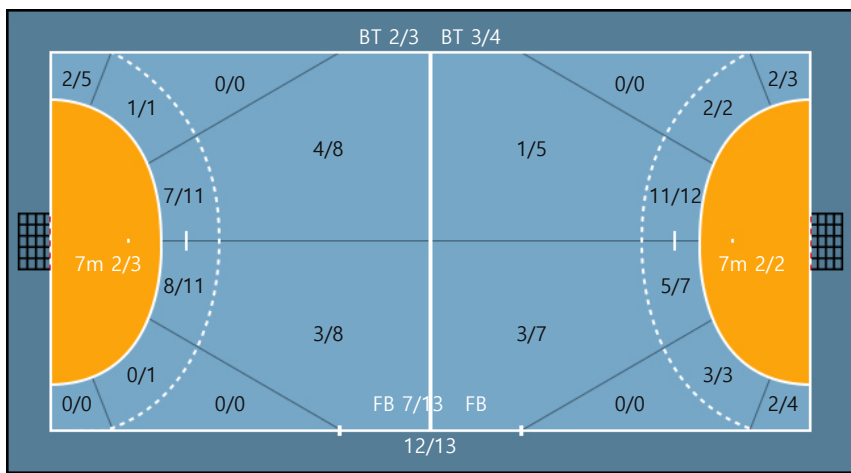

[SK 핸드볼 코리아리그(일반부)]

Shot Distribution

2021. 01. 17 14:40 SK호크스 아레나

Referees : 구본옥 / 조용현
Technical officer : 이항걸 / 한재우
MVP : 15. 최수민(SK슈가글라이더즈)

SK슈가글라이더즈   **31**   14 : 13   **27**   **경남개발공사**
경남개발공사

Players

Goals / Shots

7. 노희경 0/0 0/0 0/0 0/0 0/0 0/0 0/0 0/0 0/0	12. 박새영 0/0 0/0 0/0 0/0 0/0 0/0 0/0 0/0 0/0	17. 유혜정 0/0 0/0 0/0 0/0 0/0 0/0 0/0 0/0 0/0	18. 전유나 0/0 0/0 0/0 0/0 0/0 0/0 0/0 0/0 0/0	19. 이지우 0/0 0/0 0/0 0/0 0/0 0/0 0/0 0/0 0/0
20. 조수현 0/0 0/0 0/0 0/0 0/0 0/0 0/0 0/0 0/0	21. 최지혜 1/1 0/0 1/2 0/0 0/0 0/0 2/4 0/0 3/4	22. 한다슬 0/0 0/0 0/0 0/0 0/0 0/0 0/0 0/0 0/0	23. 허유진 0/0 0/0 2/2 1/1 0/0 2/2 3/3 0/0 2/3	24. 김소라 2/2 0/0 0/0 0/0 0/0 0/0 0/0 1/1 0/0
29. 김이슬 0/0 1/1 0/0 0/0 0/0 1/1 0/0 0/0 1/1	Missed: 1 Post: 2 Blocked: 1			27. 강다혜 0/0 0/0 0/0 0/1 0/0 0/1 1/2 0/0 2/4
Missed: 1		Post: 1 Blocked: 2		28. 이현주 0/0 0/0 0/0 0/0 0/0 0/1 1/3 0/1 0/0

Team Goals / Shots

Team	BT	FB	7m
SK슈가글라이더즈	3/3	1/1	3/4
경남개발공사	1/2	0/0	3/5
Total	7/12	1/2	8/12

Missed: 2   Post: 5   Blocked: 3

Offense

Defense

Goalkeepers Goals / Shots

Goalkeeper	Goals	Shots	Efficiency
12. 박새영	6/6	1/2	5/6
	2/4	0/0	5/8
	7/7	0/3	5/9

2Min	2 Minute Suspensions	AS	Assists	BS	Block Shots	BT	Breakthroughs	RB	Rebound
DR	Disqualification with report	RC	Red cards	FB	Fast Breaks	G/S	Goals/Shots	BD	Blocked
S/S	Saves/Shots	YC	Yellow cards	ST	Steals	TF	Technical Faults	%	Efficiency