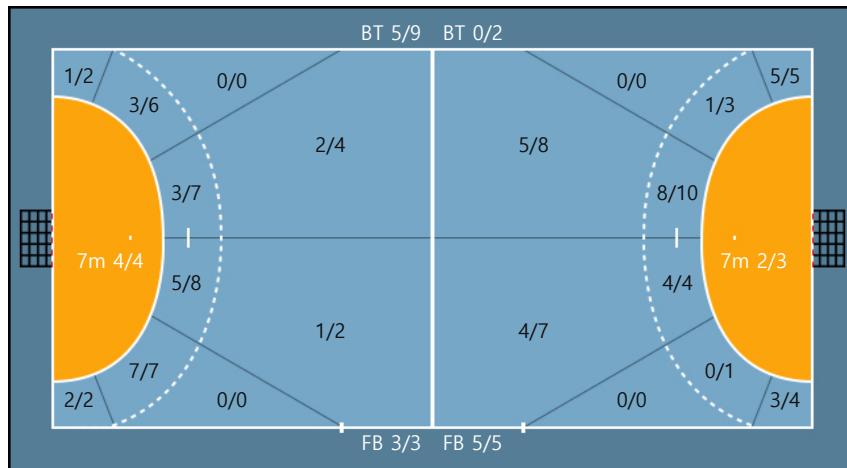

[SK 핸드볼 코리아리그(일반부)]

Shot Distribution

2020. 12. 19 13:00 청주국민생활관

Referees : 이은하 / 이가을
Technical officer : 김석주 / 홍정호
MVP : 9. 서아루(광주도시공사)

광주도시공사 32 15 : 13 28 컬러풀대구

컬러풀대구

Players

Goals / Shots

2. 신민희		
0/0	0/0	0/0
0/0	0/0	0/0
0/0	0/0	0/0

7. 박지원		
0/0	0/0	0/0
0/0	0/0	0/0
0/0	0/0	0/0

16. 심현지		
0/0	0/0	0/0
0/0	0/0	0/0
0/0	0/0	0/0

17. 윤지민		
0/0	0/0	1/1
0/0	0/0	0/0
0/0	0/0	0/0

18. 배민희		
2/2	0/0	1/1
0/0	0/0	0/0
0/0	0/0	0/1

20. 황은진		
0/0	0/0	0/1
0/0	0/0	0/0
1/1	0/1	0/0

21. 조하람		
2/2	0/0	2/2
1/1	0/0	0/0
0/0	0/0	2/2

23. 김아영		
0/0	0/0	2/2
0/0	0/0	0/1
0/3	0/2	1/2

24. 김혜원		
0/0	0/0	0/0
1/1	0/0	0/0
0/0	0/0	0/0

25. 정유라		
0/0	0/0	0/0
0/0	0/0	0/0
0/0	0/0	0/0

Missed: 1

26. 남영신		
1/1	0/0	0/0
1/1	0/0	0/0
1/1	1/1	2/2

27. 이경현		
0/0	0/0	1/1
0/0	0/0	0/0
2/2	0/0	3/4

Post: 1

Post: 1

Team

Goals / Shots

Team		
5/5	0/0	7/8
3/3	0/0	0/1
4/7	1/4	8/11

Missed: 1 Post: 2 Blocked: 0

Offense

Defense

Goalkeepers

Goals / Shots

16. 심현지		
7/8	0/0	5/8
2/2	0/0	3/3
9/12	1/1	5/7

2Min	2 Minute Suspensions	AS	Assists	BS	Block Shots	BT	Breakthroughs	RB	Rebound
DR	Disqualification with report	RC	Red cards	FB	Fast Breaks	G/S	Goals/Shots	BD	Blocked
S/S	Saves/Shots	YC	Yellow cards	ST	Steals	TF	Technical Faults	%	Efficiency