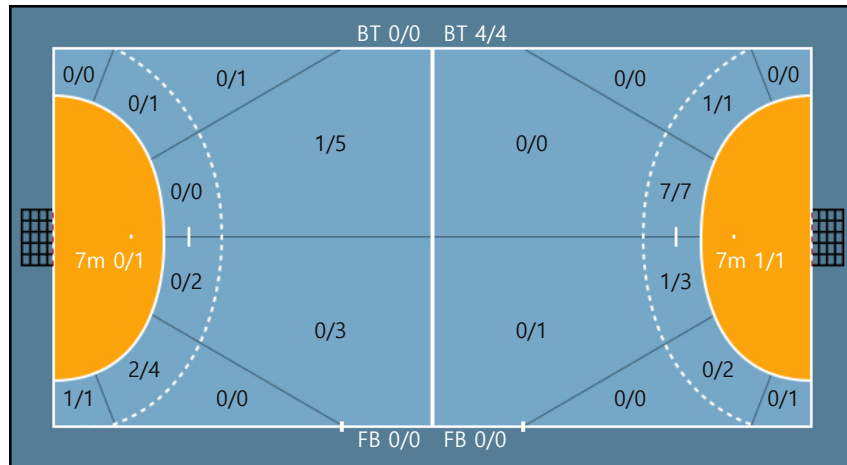

[대학핸드볼 통합리그(생활체육 대학부)]

Shot Distribution

2021. 07. 04 12:20 고원체육관

Referees : 조용현 / 서태웅

Technical officer :

MVP : -

경희대학교

10

5 : 3
5 : 1

4

서울대학교

서울대학교

Players

Goals / Shots

1. 이소은		
0/0	0/0	0/0
0/0	0/0	0/0
0/0	0/0	0/0

2. 박다솔		
0/0	0/0	0/0
0/0	0/0	0/0
0/0	0/0	0/0

3. 배소은		
0/0	0/0	0/0
0/0	0/0	0/0
0/0	0/0	0/0

4. 이에원		
0/0	0/0	0/0
0/0	0/0	0/0
0/0	0/0	0/0

5. 한지원		
0/0	0/0	0/0
0/0	0/0	0/0
0/0	0/0	0/0

6. 이윤지		
0/0	0/0	0/0
0/0	0/0	0/0
0/0	0/0	0/0

7. 김지인		
2/2	0/2	0/0
0/0	0/0	0/0
0/1	0/0	0/0

8. 김예지		
0/0	0/0	0/0
0/0	0/0	0/0
0/0	0/0	0/0

9. 이래은		
0/0	0/0	0/0
0/0	0/0	0/0
0/0	0/0	0/0

10. 김도은		
0/0	0/0	0/0
0/0	0/0	0/0
0/0	0/0	0/0

Missed: 2 Post: 1

11. 김연정		
0/0	0/0	0/0
0/0	0/0	0/0
0/0	0/0	0/0

16. 이지은		
1/1	0/0	0/0
0/0	0/0	0/0
0/0	0/0	0/0

20. 김하늘		
0/0	0/0	0/0
0/0	0/1	0/0
0/1	0/0	0/0

34. 신하연		
1/1	0/0	0/1
0/1	0/0	0/0
0/1	0/0	0/0

99. 윤희인		
0/0	0/0	0/0
0/0	0/0	0/0
0/0	0/0	0/0

Missed: 2 Blocked: 1

Post: 1

Team

Goals / Shots

Team		
4/4	0/2	0/1
0/1	0/1	0/0
0/3	0/0	0/0

Missed: 4 Post: 2 Blocked: 1

Offense

Defense

Goalkeepers

Goals / Shots

1. 이소은		
1/1	1/1	1/1
1/2	0/2	0/0
5/5	0/0	1/2

2Min	2 Minute Suspensions	AS	Assists	BS	Block Shots	BT	Breakthroughs	RB	Rebound
DR	Disqualification with report	RC	Red cards	FB	Fast Breaks	G/S	Goals/Shots	BD	Blocked
S/S	Saves/Shots	YC	Yellow cards	ST	Steals	TF	Technical Faults	%	Efficiency