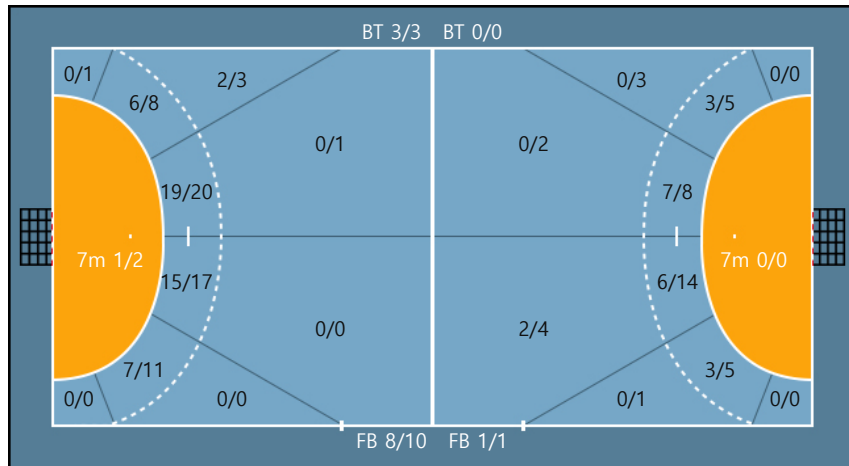

[제102회 전국체육대회(고등부)]

Shot Distribution

2021. 10. 11 10:00 경주실내체육관

Referees : 서태웅 / 정진영
Technical officer : 이광남 / 오용기
MVP : -

휘경여자고등학교
휘경여자고등학교

50   25 : 7
            25 : 14   **21**

경안여자고등학교

Players

Goals / Shots

9. 신예원		
0/0	0/0	0/0
0/0	0/0	0/0
3/3	0/0	2/3

Missed: 1 Post: 1

15. 김지우		
2/2	0/0	1/1
1/1	0/0	2/2
3/3	0/0	4/5

Post: 2

16. 김현진		
0/0	0/0	0/0
0/0	0/0	0/0
0/0	0/0	0/0

17. 이규희		
0/0	0/0	1/1
1/1	0/0	0/0
4/4	0/0	5/5

18. 김연제		
2/2	1/1	1/1
2/2	0/0	1/1
2/3	0/0	1/1

Missed: 1

19. 김연우		
1/1	0/0	0/0
0/0	0/0	0/0
3/3	0/0	2/2

24. 박수정		
0/0	0/0	1/2
0/0	0/0	2/2
0/0	0/0	1/1

Post: 1

39. 정은유		
0/0	0/0	1/1
0/2	0/0	0/0
0/0	0/0	0/1

Team

Goals / Shots

Team		
5/5	1/1	5/6
4/6	0/0	5/5
15/16	0/0	15/18

Missed: 2 Post: 4 Blocked: 0

Offense

Defense

Goalkeepers Goals / Shots

16. 김현진		
5/8	0/0	2/2
1/3	0/0	2/7
2/4	0/0	9/11

2Min	2 Minute Suspensions	AS	Assists	BS	Block Shots	BT	Breakthroughs	RB	Rebound
DR	Disqualification with report	RC	Red cards	FB	Fast Breaks	G/S	Goals/Shots	BD	Blocked
S/S	Saves/Shots	YC	Yellow cards	ST	Steals	TF	Technical Faults	%	Efficiency